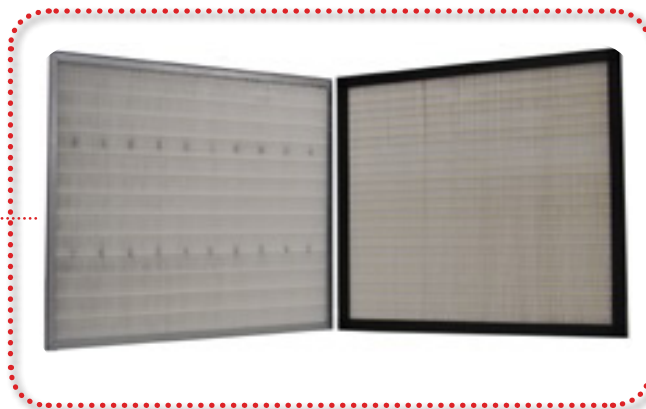

Noms produits	Références	Dimensions	
ISOMINIPLIS compact, haute efficacité, F5	ISOMINIPCF51053054	105 x 305 x 48 mm	
	ISOMINIPCF51053954	105 x 395 x 48 mm	
	ISOMINIPCF52875924	287 x 592 x 48 mm	
	ISOMINIPCF53053054	305 x 305 x 48 mm	
	ISOMINIPCF53053954	305 x 395 x 48 mm	
	ISOMINIPCF53054904	305 x 490 x 48 mm	
	ISOMINIPCF53056104	305 x 610 x 48 mm	
	ISOMINIPCF53953954	395 x 395 x 48 mm	
	ISOMINIPCF53954904	395 x 490 x 48 mm	
	ISOMINIPCF53956104	395 x 610 x 48 mm	
	ISOMINIPCF54904904	490 x 490 x 48 mm	
	ISOMINIPCF54906104	490 x 610 x 48 mm	
	ISOMINIPCF54909154	490 x 915 x 48 mm	
	ISOMINIPCF55925924	592 x 592 x 48 mm	
	ISOMINIPCF56106104	610 x 610 x 48 mm	
	ISOMINIPCF57627624	762 x 762 x 48 mm	
	ISOMINIPCF59156104	915 x 610 x 48 mm	
	ISOMINIPCF512206104	1220 x 610 x 48 mm	
	ISOMINIPLIS compact, haute efficacité, F7	ISOMINIPCF71053054	105 x 305 x 48 mm
ISOMINIPCF71053954		105 x 395 x 48 mm	
ISOMINIPCF72875924		287 x 592 x 48 mm	
ISOMINIPCF73053054		305 x 305 x 48 mm	
ISOMINIPCF73053954		305 x 395 x 48 mm	

ISOMINIPLIS compact, haute efficacité, F9	ISOMINIPCF73054904	305 x 490 x 48 mm	
	ISOMINIPCF73056104	305 x 610 x 48 mm	
	ISOMINIPCF73953954	395 x 395 x 48 mm	
	ISOMINIPCF73954904	395 x 490 x 48 mm	
	ISOMINIPCF73956104	395 x 610 x 48 mm	
	ISOMINIPCF74904904	490 x 490 x 48 mm	
	ISOMINIPCF74906104	490 x 610 x 48 mm	
	ISOMINIPCF74909154	490 x 915 x 48 mm	
	ISOMINIPCF75925924	592 x 592 x 48 mm	
	ISOMINIPCF76106104	610 x 610 x 48 mm	
	ISOMINIPCF77627624	762 x 762 x 48 mm	
	ISOMINIPCF73053056	305 x 305 x 68 mm	
	ISOMINIPCF73056106	305 x 610 x 68 mm	
	ISOMINIPCF74574576	457 x 457 x 68 mm	
	ISOMINIPCF76106106	610 x 610 x 68 mm	
	ISOMINIPCF79156106	915 x 610 x 68 mm	
	ISOMINIPCF712206106	1220 x 610 x 68 mm	
	ISOMINIPLIS compact, haute efficacité, F9	ISOMINIPCF93053056	305 x 305 x 68 mm
		ISOMINIPCF93056106	305 x 610 x 68 mm
ISOMINIPCF94574576		457 x 457 x 68 mm	
ISOMINIPCF96106106		610 x 610 x 68 mm	
ISOMINIPCF99156106		915 x 610 x 68 mm	
ISOMINIPCF912206106	1220 x 610 x 68 mm		

Autres dimensions et qualité à la demande